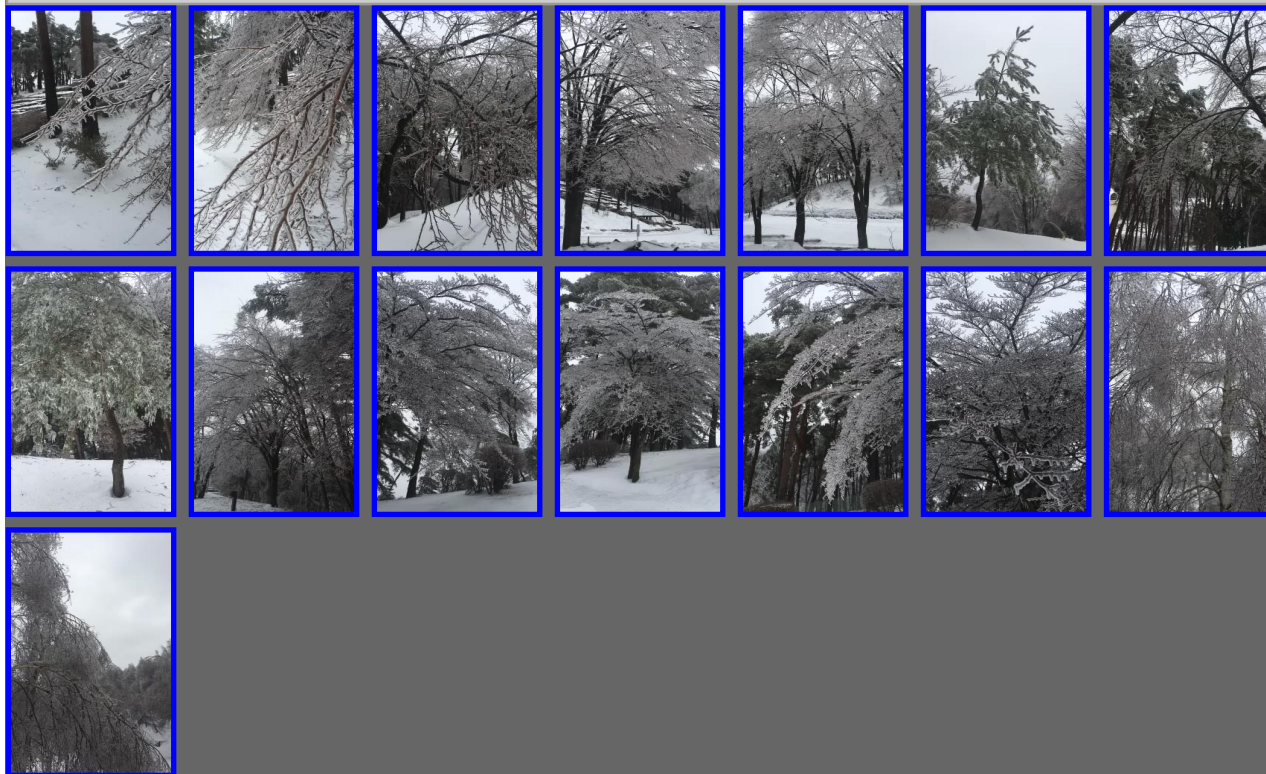

4K HDフリー映像素材[縦方向] 【霜・霜柱・樹氷・霧氷・雨氷】

このページは縦方向用の4K HD サイズ (2160×3840) のフリーの映像を扱っています。素材（加工含む）として販売する以外は、個人使用、商用利用とも可能です。秒数は素材によって異なります。また、撮影時のデータ（映像のみの場合と映像+音声の場合があります）を、そのまま公開しているため映像は映像が揺れる場合があります（手持ちで撮影している場合があります。手ぶれを軽減するには映像ソフトの機能を利用してください）。

ミスや間違い、リンクエラーなどがありましたらopenspc@alpha.ocn.ne.jpまでお願いします。

霜・霜柱・樹氷・霧氷・雨氷の素材

質問と回答

ここに掲載している映像素材は単体で配布する以外は自由に利用できますが、気になる人のために以下に質問と回答を載せておきます。どうしても無断使用が気になる場合には<http://www.openspc2.org/>にリンクしてもらえば十分です。使用しました等のメールも不要です。また、素材ページへのリンクは自由ですが、サーバーの入れ替え等によりURLが変わることがあります（この場合<http://www.openspc2.org/>にリンクしてもらう方が安全です）。

【質問】 展示会などで自社製品をアピールする際の映像に使用できますか？