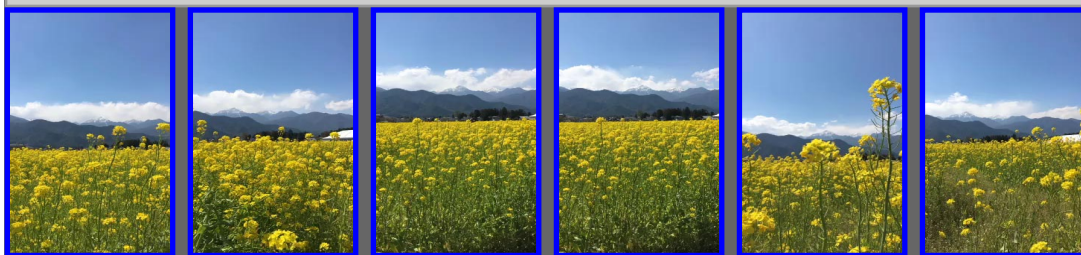

4K HDフリー映像素材[縦方向] 【菜の花】

このページは縦方向用の4K HD サイズ (2160×3840) のフリーの映像を扱っています。素材（加工含む）として販売する以外は、個人使用、商用利用とも可能です。秒数は素材によって異なります。また、撮影時のデータ（映像のみの場合と映像+音声の場合があります）を、そのまま公開しているため映像は映像が揺れる場合があります（手持ちで撮影している場合があります。手ぶれを軽減するには映像ソフトの機能を利用してください）。ミスや間違い、リンクエラーなどがありましたらopenspc@alpha.ocn.ne.jpまでお願いします。

菜の花の素材

質問と回答

ここに掲載している映像素材は単体で配布する以外は自由に利用できますが、気になる人のために以下に質問と回答を載せておきます。どうしても無断使用が気になる場合には<http://www.openspc2.org/>にリンクしてもらえば十分です。使用しました等のメールも不要です。また、素材ページへのリンクは自由ですが、サーバーの入れ替え等によりURLが変わることがあります（この場合<http://www.openspc2.org/>にリンクしてもらう方が安全です）。

【質問】 展示会などで自社製品をアピールする際の映像に使用できますか？

【回答】 できます。映像の加工を行って使用する事も問題ありません。

【質問】 自主制作映画などの映像に使用できますか？

【回答】 できます。

【質問】 映像を加工して自主制作映画等やCMなどで使用できますか？

【回答】 できます。

【質問】 印刷物（書籍、雑誌、広告等）に使用しても大丈夫ですか？

【回答】 大丈夫です。

【質問】 コンテストなどの映像作品の一部として映像を挿入（または加工利用）しても構いま