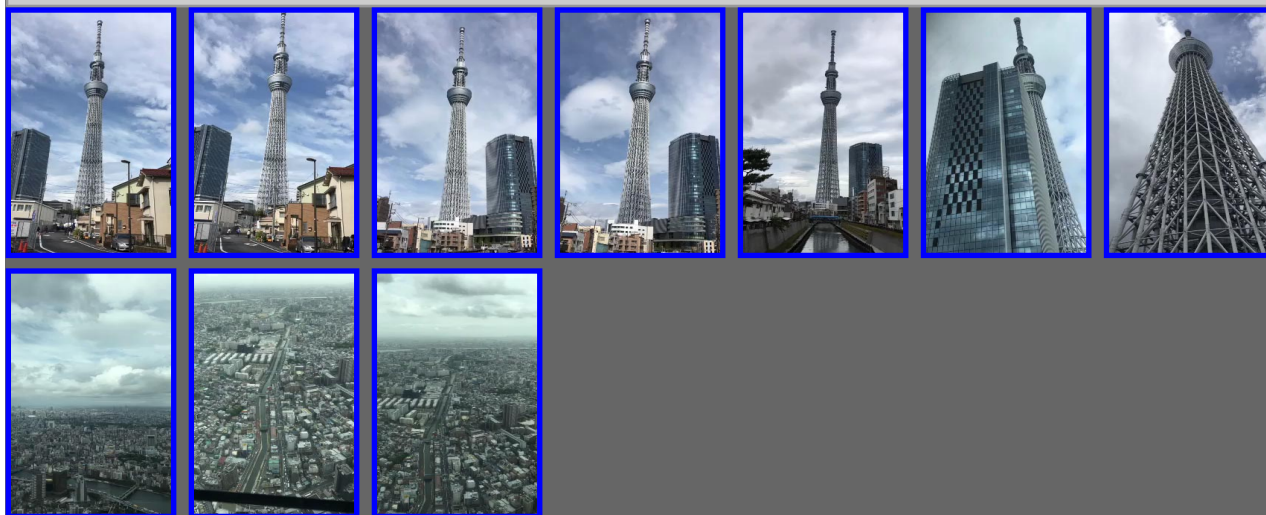

4K HDフリー映像素材[縦方向] 【東京スカイツリー】

このページは縦方向用の4K HD サイズ (2160×3840) のフリーの映像を扱っています。素材（加工含む）として販売する以外は、個人使用、商用利用とも可能です。秒数は素材によって異なります。また、撮影時のデータ（映像のみの場合と映像+音声の場合があります）を、そのまま公開しているため映像は映像が揺れる場合があります（手持ちで撮影している場合があります。手ぶれを軽減するには映像ソフトの機能を利用してください）。

ミスや間違い、リンクエラーなどがありましたらopenspc@alpha.ocn.ne.jpまでお願いします。

東京スカイツリーの素材

質問と回答

ここに掲載している映像素材は単体で配布する以外は自由に利用できますが、気になる人のために以下に質問と回答を載せておきます。どうしても無断使用が気になる場合には<http://www.openspc2.org/>にリンクしてもらえば十分です。使用しました等のメールも不要です。また、素材ページへのリンクは自由ですが、サーバーの入れ替え等によりURLが変わることがあります（この場合<http://www.openspc2.org/>にリンクしてもらう方が安全です）。

【質問】 展示会などで自社製品をアピールする際の映像に使用できますか？

【回答】 できます。映像の加工を行って使用する事も問題ありません。

【質問】 自主制作映画などの映像に使用できますか？

【回答】 できます。