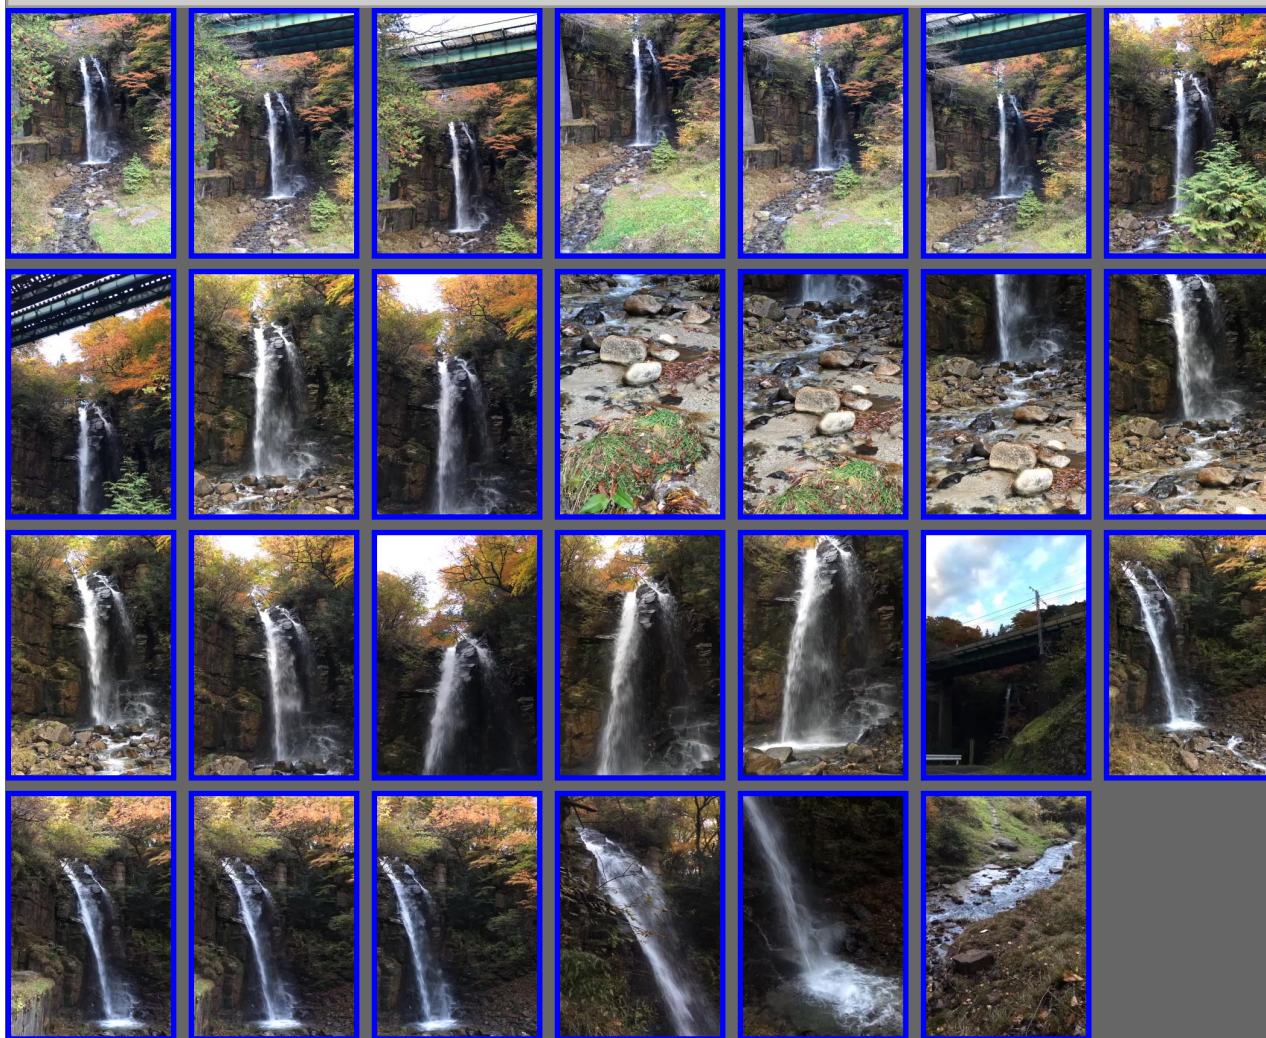

4K HDフリー映像素材[縦方向] 【長野県上松町 小野の滝】

このページは縦方向用の4K HD サイズ (2160×3840) のフリーの映像を扱っています。素材（加工含む）として販売する以外は、個人使用、商用利用とも可能です。秒数は素材によって異なります。また、撮影時のデータ（映像のみの場合と映像+音声の場合があります）を、そのまま公開しているため映像は映像が揺れる場合があります（手持ちで撮影している場合があります。手ぶれを軽減するには映像ソフトの機能を利用してください）。

ミスや間違い、リンクエラーなどがありましたらopenspc@alpha.ocn.ne.jpまでお願いします。

長野県上松町 小野の滝の素材

質問と回答

ここに掲載している映像素材は単体で配布する以外は自由に利用できますが、気になる人のために以下に質問と回答を載せておきます。どうしても無断使用が気になる場合には<http://>