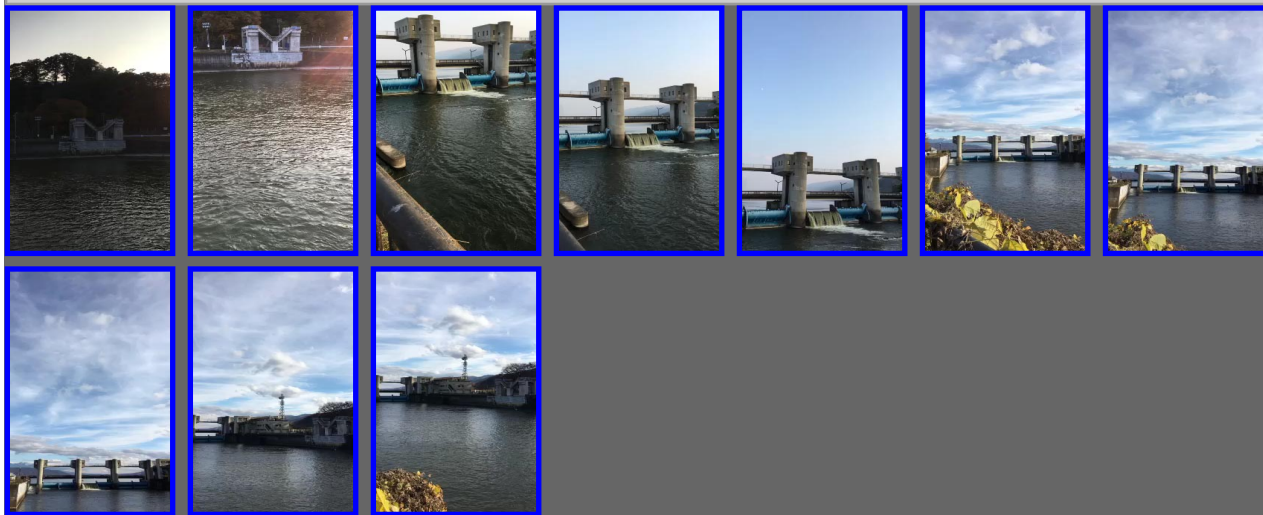

4K HDフリー映像素材[縦方向] 【長野県岡谷市 釜口水門】

このページは縦方向用の4K HD サイズ (2160×3840) のフリーの映像を扱っています。素材（加工含む）として販売する以外は、個人使用、商用利用とも可能です。秒数は素材によって異なります。また、撮影時のデータ（映像のみの場合と映像+音声の場合があります）を、そのまま公開しているため映像は映像が揺れる場合があります（手持ちで撮影している場合があります。手ぶれを軽減するには映像ソフトの機能を利用してください）。

ミスや間違い、リンクエラーなどがありましたらopenspc@alpha.ocn.ne.jpまでお願いします。

長野県岡谷市 釜口水門の素材

質問と回答

ここに掲載している映像素材は単体で配布する以外は自由に利用できますが、気になる人のために以下に質問と回答を載せておきます。どうしても無断使用が気になる場合には<http://www.openspc2.org/>にリンクしてもらえば十分です。使用しました等のメールも不要です。また、素材ページへのリンクは自由ですが、サーバーの入れ替え等によりURLが変わることがあります（この場合<http://www.openspc2.org/>にリンクしてもらう方が安全です）。

【質問】 展示会などで自社製品をアピールする際の映像に使用できますか？

【回答】 できます。映像の加工を行って使用する事も問題ありません。

【質問】 自主制作映画などの映像に使用できますか？

【回答】 できます。