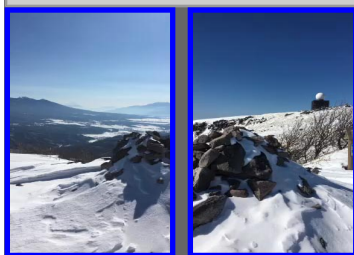

4K HDフリー映像素材[縦方向] 【長野県 車山】

このページは縦方向用の4K HD サイズ (2160×3840) のフリーの映像を扱っています。素材（加工含む）として販売する以外は、個人使用、商用利用とも可能です。秒数は素材によって異なります。また、撮影時のデータ（映像のみの場合と映像+音声の場合があります）を、そのまま公開しているため映像は映像が揺れる場合があります（手持ちで撮影している場合があります。手ぶれを軽減するには映像ソフトの機能を利用してください）。ミスや間違い、リンクエラーなどがありましたらopenspc@alpha.ocn.ne.jpまでお願いします。

長野県 車山の素材

質問と回答

ここに掲載している映像素材は単体で配布する以外は自由に利用できますが、気になる人のために以下に質問と回答を載せておきます。どうしても無断使用が気になる場合には<http://www.openspc2.org/>にリンクしてもらえば十分です。使用しました等のメールも不要です。また、素材ページへのリンクは自由ですが、サーバーの入れ替え等によりURLが変わることがあります（この場合<http://www.openspc2.org/>にリンクしてもらう方が安全です）。

【質問】 展示会などで自社製品をアピールする際の映像に使用できますか？

【回答】 できます。映像の加工を行って使用する事も問題ありません。

【質問】 自主制作映画などの映像に使用できますか？

【回答】 できます。

【質問】 映像を加工して自主制作映画等やCMなどで使用できますか？

【回答】 できます。

【質問】 印刷物（書籍、雑誌、広告等）に使用しても大丈夫ですか？

【回答】 大丈夫です。

【質問】 コンテストなどの映像作品の一部として映像を挿入（または加工利用）しても構いま