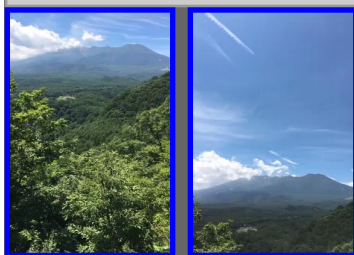

4K HDフリー映像素材[縦方向] 【長野県 車山】

このページは縦方向用の4K HD サイズ (2160×3840) のフリーの映像を扱っています。素材（加工含む）として販売する以外は、個人使用、商用利用とも可能です。秒数は素材によって異なります。また、撮影時のデータ（映像のみの場合と映像+音声の場合があります）を、そのまま公開しているため映像は映像が揺れる場合があります（手持ちで撮影している場合があります。手ぶれを軽減するには映像ソフトの機能を利用してください）。ミスや間違い、リンクエラーなどがありましたらopenspc@alpha.ocn.ne.jpまでお願いします。

長野県 車山の素材

質問と回答

ここに掲載している映像素材は単体で配布する以外は自由に利用できますが、気になる人のために以下に質問と回答を載せておきます。どうしても無断使用が気になる場合には<http://www.openspc2.org/>にリンクしてもらえば十分です。使用しました等のメールも不要です。また、素材ページへのリンクは自由ですが、サーバーの入れ替え等によりURLが変わることがあります（この場合<http://www.openspc2.org/>にリンクしてもらう方が安全です）。

【質問】 展示会などで自社製品をアピールする際の映像に使用できますか？

【回答】 できます。映像の加工を行って使用する事も問題ありません。

【質問】 自主制作映画などの映像に使用できますか？

【回答】 できます。

【質問】 映像を加工して自主制作映画等やCMなどで使用できますか？

【回答】 できます。

【質問】 印刷物（書籍、雑誌、広告等）に使用しても大丈夫ですか？

【回答】 大丈夫です。

【質問】 コンテストなどの映像作品の一部として映像を挿入（または加工利用）しても構いま