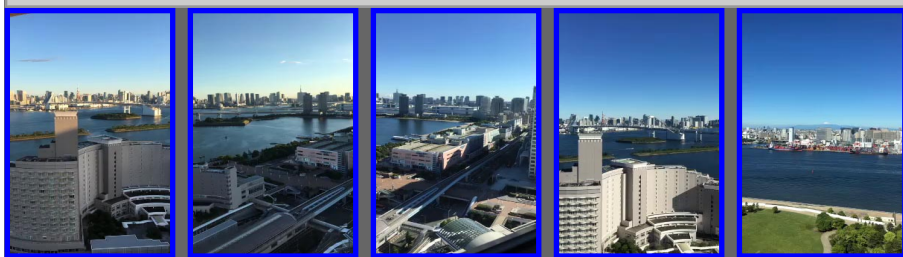

4K HDフリー映像素材[縦方向] 【東京都 レインボーブリッジ】

このページは縦方向用の4K HD サイズ (2160×3840) のフリーの映像を扱っています。素材（加工含む）として販売する以外は、個人使用、商用利用とも可能です。秒数は素材によって異なります。また、撮影時のデータ（映像のみの場合と映像+音声の場合があります）を、そのまま公開しているため映像は映像が揺れる場合があります（手持ちで撮影している場合があります。手ぶれを軽減するには映像ソフトの機能を利用してください）。

ミスや間違い、リンクエラーなどがありましたらopenspc@alpha.ocn.ne.jpまでお願いします。

東京都 レインボーブリッジの素材

質問と回答

ここに掲載している映像素材は単体で配布する以外は自由に利用できますが、気になる人のために以下に質問と回答を載せておきます。どうしても無断使用が気になる場合には<http://www.openspc2.org/>にリンクしてもらえば十分です。使用しました等のメールも不要です。また、素材ページへのリンクは自由ですが、サーバーの入れ替え等によりURLが変わることがあります（この場合<http://www.openspc2.org/>にリンクしてもらう方が安全です）。

【質問】 展示会などで自社製品をアピールする際の映像に使用できますか？

【回答】 できます。映像の加工を行って使用する事も問題ありません。

【質問】 自主制作映画などの映像に使用できますか？

【回答】 できます。

【質問】 映像を加工して自主制作映画等やCMなどで使用できますか？

【回答】 できます。

【質問】 印刷物（書籍、雑誌、広告等）に使用しても大丈夫ですか？

【回答】 大丈夫です。