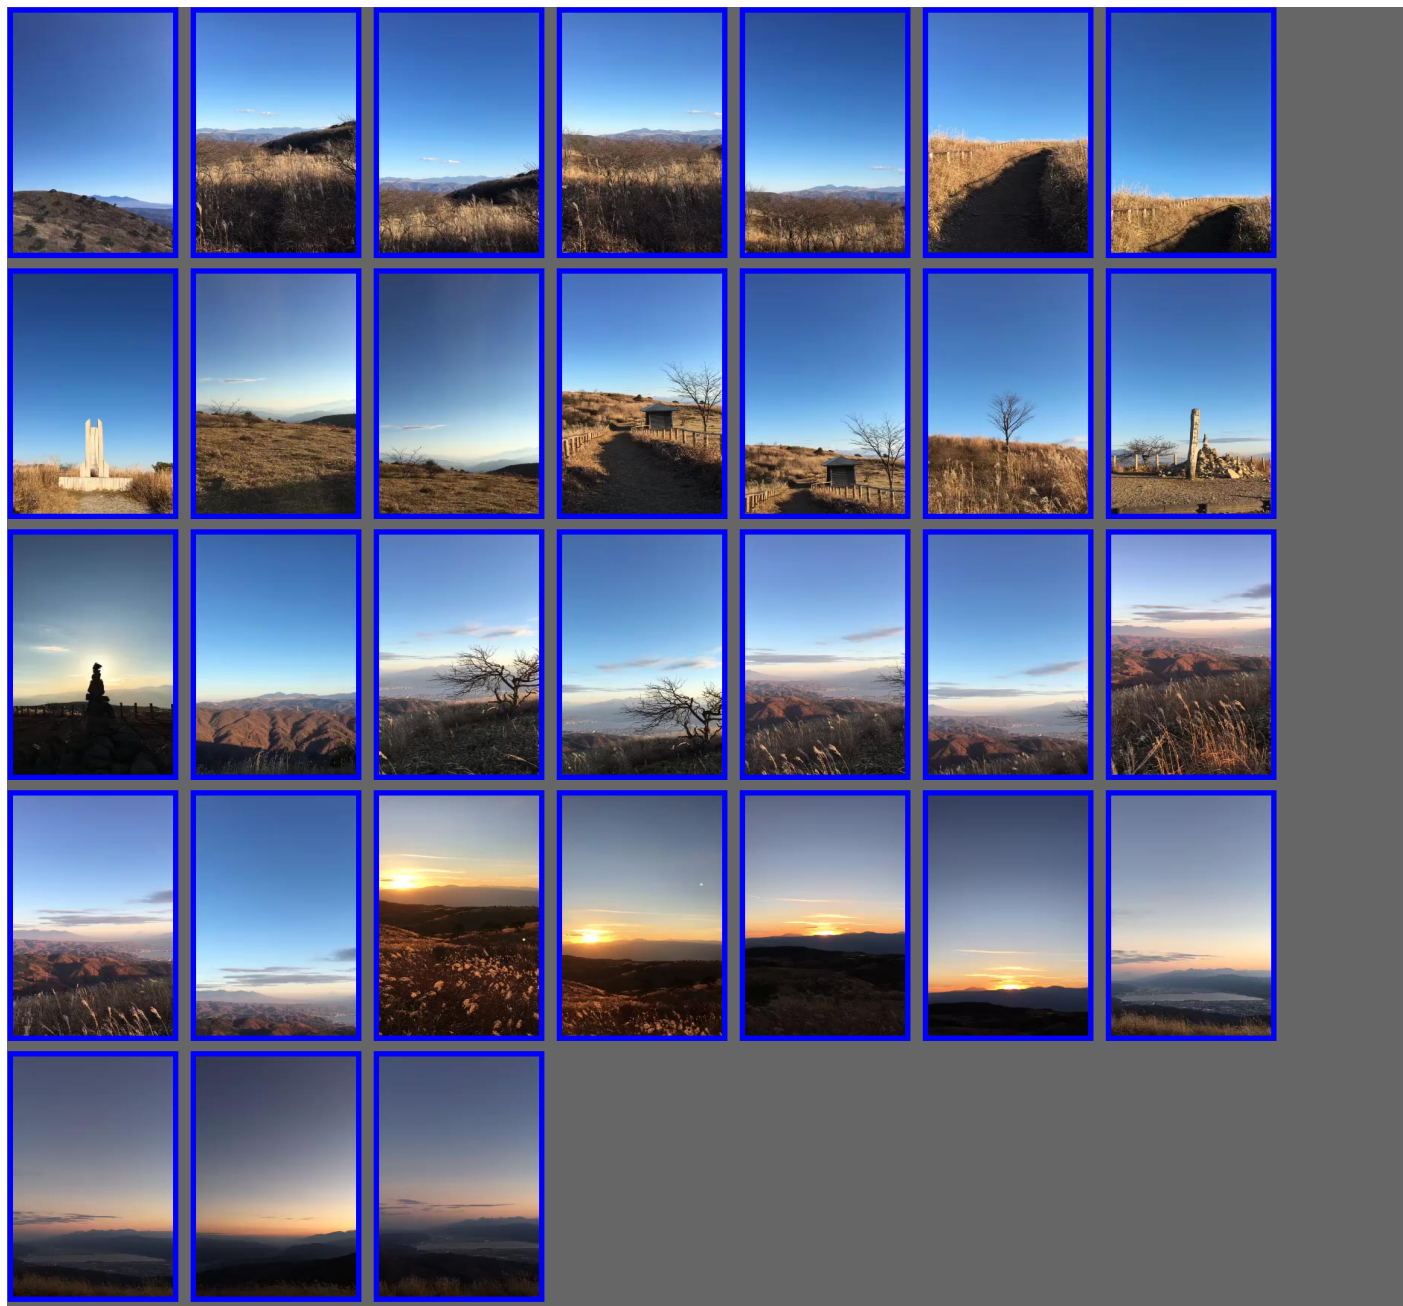

質問と回答

ここに掲載している映像素材は単体で配布する以外は自由に利用できますが、気になる人のために以下に質問と回答を載せておきます。どうしても無断使用が気になる場合には<http://www.openspc2.org/>にリンクしてもらえば十分です。使用しました等のメールも不要です。また、素材ページへのリンクは自由ですが、サーバーの入れ替え等によりURLが変わることがあります（この場合<http://www.openspc2.org/>にリンクしてもらう方が安全です）。

【質問】 展示会などで自社製品をアピールする際の映像に使用できますか？

【回答】 できます。映像の加工を行って使用する事も問題ありません。

【質問】 自主制作映画などの映像に使用できますか？

【回答】 できます。