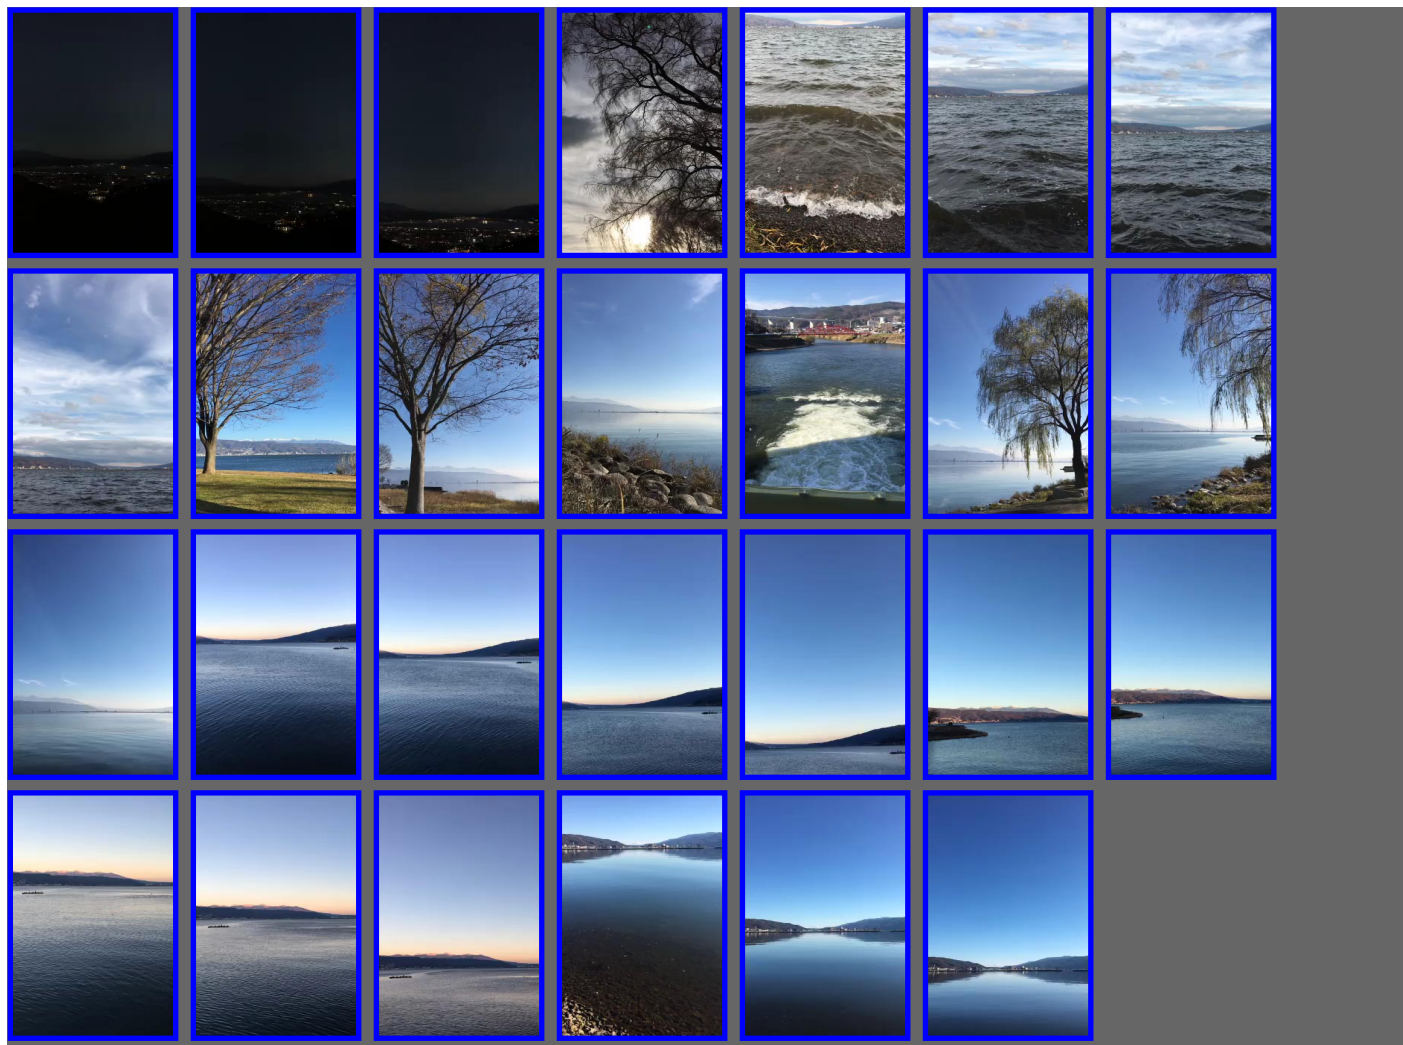

質問と回答

ここに掲載している映像素材は単体で配布する以外は自由に利用できますが、気になる人のために以下に質問と回答を載せておきます。どうしても無断使用が気になる場合には<http://www.openspc2.org/>にリンクしてもらえば十分です。使用しました等のメールも不要です。また、素材ページへのリンクは自由ですが、サーバーの入れ替え等によりURLが変わることがあります（この場合<http://www.openspc2.org/>にリンクしてもらう方が安全です）。

【質問】 展示会などで自社製品をアピールする際の映像に使用できますか？

【回答】 できます。映像の加工を行って使用する事も問題ありません。

【質問】 自主制作映画などの映像に使用できますか？

【回答】 できます。

【質問】 映像を加工して自主制作映画等やCMなどで使用できますか？

【回答】 できます。

【質問】 印刷物（書籍、雑誌、広告等）に使用しても大丈夫ですか？